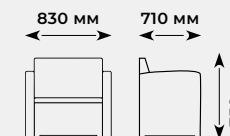

Коллекция RATTAN PREMIUM | PREMIUM 4

Цвет | серый+синий

Арт. SF1-4PG

Материал | пластик, полиэстер+паралон

Диван двухместный

Кресло

Стол прямоугольный

Комплектация диван двухместный Rattan Premium (1 шт), кресло Rattan Premium (2 шт), стол прямоугольный Rattan Premium (1 шт), подушки (8 шт)

Упаковка картонный короб

Размеры элементов комплекта (ДхШхВ), см диван: 141 x 71 x 75; кресло: 83 x 71 x 75; столик: 93 x 56 x 38.5

Количество в упаковке 1 комплект

Макс. нагрузка на диван и кресло до 200 кг

Габариты упаковки ШхГхВ, см 118 x 115 x 61

Макс. нагрузка на столик до 100 кг

Вес в упаковке, кг 70.2

простота сборки

Коллекция RATTAN PREMIUM | PREMIUM 5

Цвет | серый+синий

Арт. SF1-5PG

Материал | пластик, полиэстер+паралон

Диван трехместный

Кресло

Стол прямоугольный

Стол квадратный

Комплектация диван трехместный Rattan Premium (1 шт), кресло Rattan Premium (2 шт), стол прямоугольный Rattan Premium (1 шт), стол квадратный Rattan Premium (1 шт), подушки (10 шт)

Упаковка картонный короб

Размеры элементов комплекта (ДхШхВ), см диван: 199 x 71 x 75; кресло: 83 x 71 x 75; столик прямоугольный: 93 x 56 x 38.5; столик квадратный: 56 x 56 x 44.5

Количество в упаковке 1 комплект

Макс. нагрузка на диван и кресло до 200 кг

Габариты упаковки ШхГхВ, см 146 x 115 x 61

Макс. нагрузка на столик:
- прямоугольный до 100 кг
- квадратный до 150 кг

Вес в упаковке, кг 86

простота сборки