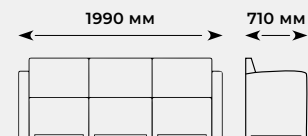

Материал | пластик, полиэстер+паралон

Диван трехместный