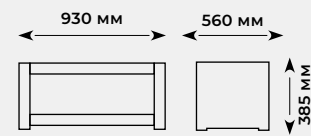

Стол прямоугольный

Комплектация диван двухместный Rattan Premium (1 шт), кресло Rattan Premium (2 шт), стол прямоугольный Rattan Premium (1 шт), подушки (8 шт)

Упаковка картонный короб

Размеры элементов комплекта (ДхШхВ), см диван: 141 x 71 x 75; кресло: 83 x 71 x 75; столик: 93 x 56 x 38.5

Количество в упаковке 1 комплект

Макс. нагрузка на диван и кресло до 200 кг

Габариты упаковки ШхГхВ, см 118 x 115 x 61

Макс. нагрузка на столик до 100 кг

Вес в упаковке, кг 70.2