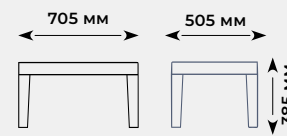

Столик журнальный

Комплектация диван двухместный Rattan Premium (1 шт), кресло Rattan Premium (2 шт), столик журнальный Rattan Premium (1 шт), подушки (4 шт)

Упаковка картонный короб, 4 шт

Размеры элементов комплекта (ДхШхВ), см диван: 120,5 x 66 x 76; кресло: 80 x 66 x 76; столик: 70,5 x 50,5 x 38,5

Количество в упаковках 1 комплект

Макс. нагрузка на диван и кресло до 200 кг

Габариты упаковок ШхГхВ, см 54 x 11 x 75 (1 шт), 60 x 76 x 72 (3шт)

Макс. нагрузка на столик до 150 кг

Вес в упаковке, кг 32,3