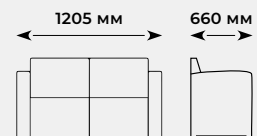

Материал | полипропилен, полиэстер+паралон

Диван двухместный