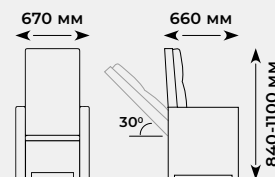

Комплектация	кресло-шезлонг Manchester (2 шт), столлик Manchester (1 шт), подушки (4 шт)
Размеры элементов комплекта (ДхШхВ), см	кресло: 67 x 66 x 110; столлик: 50 x 50 x 49;
Макс. нагрузка на посадочное место	до 150 кг

Упаковка	картонный короб
Количество в упаковке	1 комплект
Габариты упаковки ШхГхВ, см	123 x 85 x 69
Вес в упаковке, кг	42

просто
сборка

Коллекция MANCHESTER | OTTO SET 2

Цвет | венге+бежевый

Арт. CHR02VB

Цвет | бежевый+графит

Арт. CHR02VB

Материал | пластик, полиэстер+паралон

Кресло-шезлонг

Столик

Банкетка

Комплектация	кресло-шезлонг Manchester (2 шт), столлик Manchester (1 шт), банкетка Manchester (2 шт), подушки (4 шт)
Размеры элементов комплекта (ДхШхВ), см	кресло: 67 x 66 x 110; столлик: 50 x 50 x 49; банкетка: 59 x 51 x 38
Макс. нагрузка на посадочное место	до 150 кг