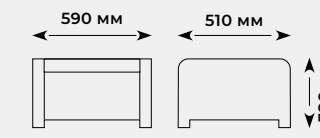

Арт. CHR02VB

Материал | пластик, полиэстер+паралон

Кресло-шезлонг

Столик

Банкетка

Комплектация	кресло-шезлонг Manchester (2 шт), столлик Manchester (1 шт), банкетка Manchester (2 шт), подушки (4 шт)
Размеры элементов комплекта (ДхШхВ), см	кресло: 67 x 66 x 110; столлик: 50 x 50 x 49; банкетка: 59 x 51 x 38
Макс. нагрузка на посадочное место	до 150 кг