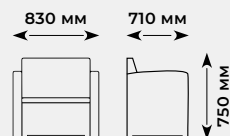

Коллекция RATTAN PREMIUM | PREMIUM 4

Цвет | серый+синий

Арт. SF1-4PG

Материал | пластик, полиэстер+паралон

Диван двухместный

Кресло

Стол прямоугольный

Комплектация диван двухместный Rattan Premium (1 шт), кресло Rattan Premium (2 шт), стол прямоугольный Rattan Premium (1 шт), подушки (8 шт)

Упаковка картонный короб

Размеры элементов комплекта (ДхШхВ), см диван: 141 x 71 x 75; кресло: 83 x 71 x 75; столик: 93 x 56 x 38.5

Количество в упаковке 1 комплект

Макс. нагрузка на диван и кресло до 200 кг

Габариты упаковки ШхГхВ, см 118 x 115 x 61

Макс. нагрузка на столик до 100 кг

Вес в упаковке, кг 70.2

простота сборки

Коллекция RATTAN PREMIUM | PREMIUM 5

Цвет | серый+синий

Арт. SF1-5PG

Материал | пластик, полиэстер+паралон

Диван трехместный

Кресло

Стол прямоугольный

Стол квадратный

Комплектация диван трехместный Rattan Premium (1 шт), кресло Rattan Premium (2 шт), стол прямоугольный Rattan Premium (1 шт), стол квадратный Rattan Premium (1 шт), подушки (10 шт)

Упаковка картонный короб

Размеры элементов комплекта (ДхШхВ), см диван: 199 x 71 x 75; кресло: 83 x 71 x 75; столик прямоугольный: 93 x 56 x 38.5; столик квадратный: 56 x 56 x 44.5

Количество в упаковке 1 комплект

Макс. нагрузка на диван и кресло до 200 кг

Габариты упаковки ШхГхВ, см 146 x 115 x 61

Макс. нагрузка на столик:
- прямоугольный до 100 кг
- квадратный до 150 кг

Вес в упаковке, кг 86

простота сборки