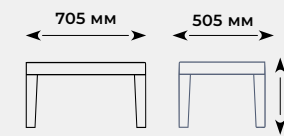

Столик журнальный