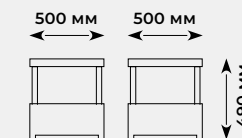

Комплектация	кресло-шезлонг Manchester (2 шт), столлик Manchester (1 шт), подушки (4 шт)
Размеры элементов комплекта (ДхШхВ), см	кресло: 67 x 66 x 110; столлик: 50 x 50 x 49;
Макс. нагрузка на посадочное место	до 150 кг

Упаковка	картонный короб
Количество в упаковке	1 комплект
Габариты упаковки ШхГхВ, см	123 x 85 x 69
Вес в упаковке, кг	42

просто
сборка

Коллекция MANCHESTER | OTTO SET 2

Цвет | венге+бежевый

Арт. CHR02VB

Цвет | бежевый+графит

Арт. CHR02VB

Материал | пластик, полиэстер+паралон

Кресло-шезлонг

Столик

Банкетка

Комплектация	кресло-шезлонг Manchester (2 шт), столлик Manchester (1 шт), банкетка Manchester (2 шт), подушки (4 шт)
Размеры элементов комплекта (ДхШхВ), см	кресло: 67 x 66 x 110; столлик: 50 x 50 x 49; банкетка: 59 x 51 x 38
Макс. нагрузка на посадочное место	до 150 кг