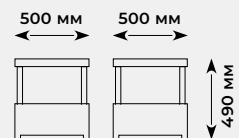

Комплектация	кресло-шезлонг Manchester (2 шт), столлик Manchester (1 шт), подушки (4 шт)
Размеры элементов комплекта (ДхШхВ), см	кресло: 67 x 66 x 110; столлик: 50 x 50 x 49;
Макс. нагрузка на посадочное место	до 150 кг