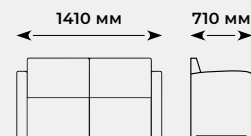

Материал | пластик, полиэстер+паралон

Диван двухместный