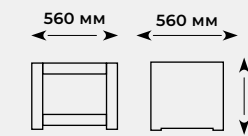

Стол квадратный