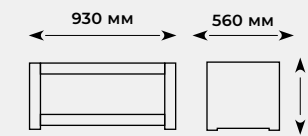

Стол прямоугольный