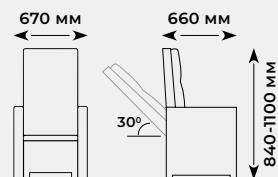

Арт. CH02GA

Материал | пластик, полиэстер+паралон

Кресло-шезлонг