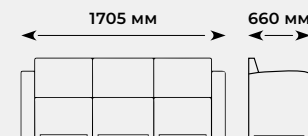

Материал | пластик, полиэстер+паралон

Диван трехместный