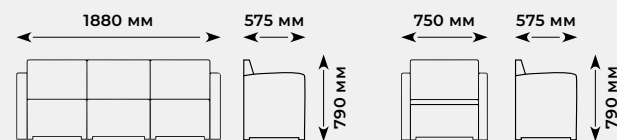

Материал | пластик, полиэстер+паралон

Диван трехместный