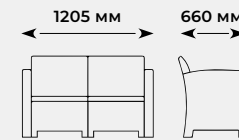

APT SET. 40-712 SET A

Материал | пластик, полиэстер+паралон

Диван двухместный