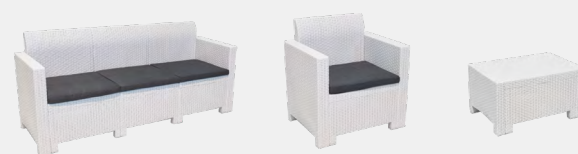

Габариты упаковок ШхГхВ, см 54 x 11 x 75 (1 шт), 60 x 76 x 72 (3шт)

Макс. нагрузка на столик до 150 кг

Вес в упаковке, кг 40,5

простота сборки

Коллекция NEBRASKA | 3 SET

Цвет | белый+серый

APT. 9068

Материал | пластик, полиэстер+паралон