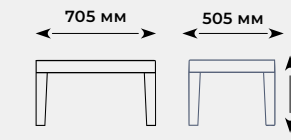

Коллекция NEBRASKA | 3 SET

Цвет | белый+серый

APT. 9068

Материал | пластик, полиэстер+паралон

Диван трехместный

Кресло

Стол прямоугольный

Комплектация диван трехместный (1 шт), кресло (2 шт), столик журнальный (1 шт), подушки (5 шт)

Упаковка картонный короб, 2 шт

Размеры элементов комплекта (ДхШхВ), см диван: 188 x 57.5 x 79; кресло: 75 x 57.5 x 79; столик: 70 x 48 x 37

Количество в упаковках 1 комплект

Макс. нагрузка на диван и кресло до 160 кг

Габариты упаковок ШхГхВ, см 80 x 60 x 75; 116 x 67 x 42

Макс. нагрузка на столик до 50 кг

Вес в упаковке, кг 54

просто
сборка

Коллекция ARIZONA | SET

Цвет | венге+бежевый

APT SET. 40-712 SET B

Цвет | антрацит+серый

APT SET. 40-712 SET A

Материал | пластик, полиэстер+паралон

Диван двухместный

Кресло

Стол

Комплектация двухместный диван Arizona (1 шт), кресло Arizona (2 шт), стол Arizona (1 шт), подушки (3 шт)

Упаковка картонный короб, 4 шт

Размеры элементов комплекта (ДхШхВ), см диван: 120.5 x 66 x 76; кресло: 68 x 66 x 76; стол: 70.5 x 50.5 x 38.5

Количество в упаковках 1 комплект

Макс. нагрузка на диван и кресло до 120 кг

Габариты упаковок ШхГхВ, см 54 x 75 x 11 (1 шт), 60 x 76 x 72 (3шт)

Макс. нагрузка на столик до 50 кг

Вес в упаковке, кг 32.3

просто
сборка