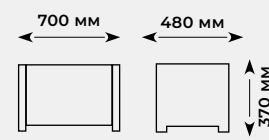

Стол прямоугольный